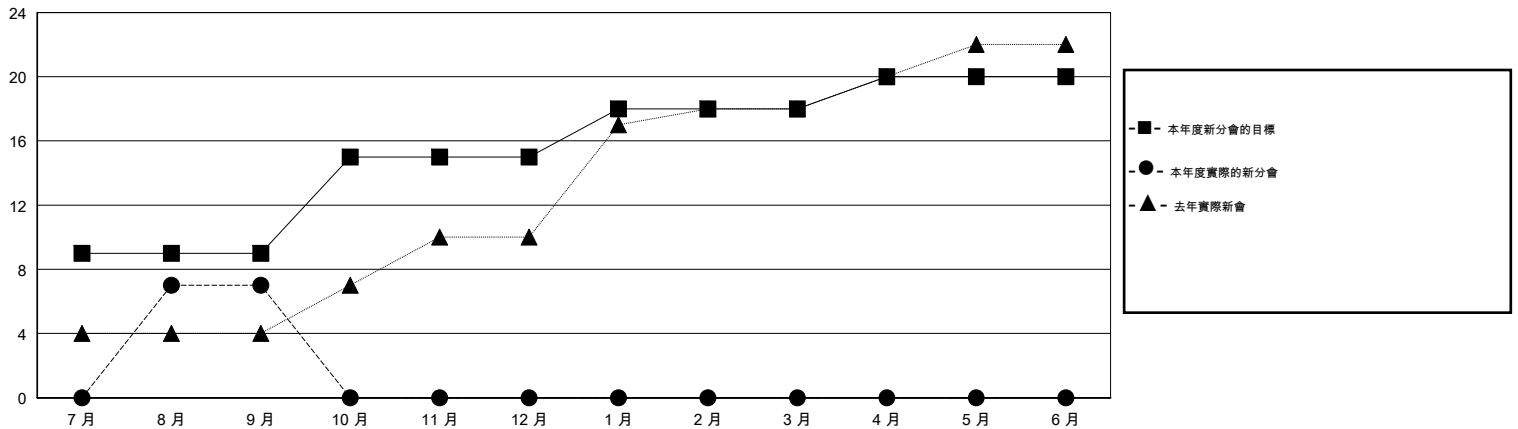

MONTHLY MEMBERSHIP PROGRESS REPORT

District 383

Results as of: 9/30/2015

GMT: ZE RAN SU

地點 CHINA

GMT憲章區 5

分會				
成果 2015-2016				
季	新分會目標	新會	會員流失的分會	淨增/減
7月/8月/9月	9	7	0	7
10月/11月/12月	6	0	0	0
1月/2月/3月	3	0	0	0
4月/5月/6月	2	0	0	0

位會員@每位須繳				
成果 2015-2016				
季	新會員目標	增加的授證/新會員	退會人數	淨增/減
7月/8月/9月	225	410	213	197
10月/11月/12月	150	0	0	0
1月/2月/3月	150	0	0	0
4月/5月/6月	100	0	0	0

目標與實際新會累積