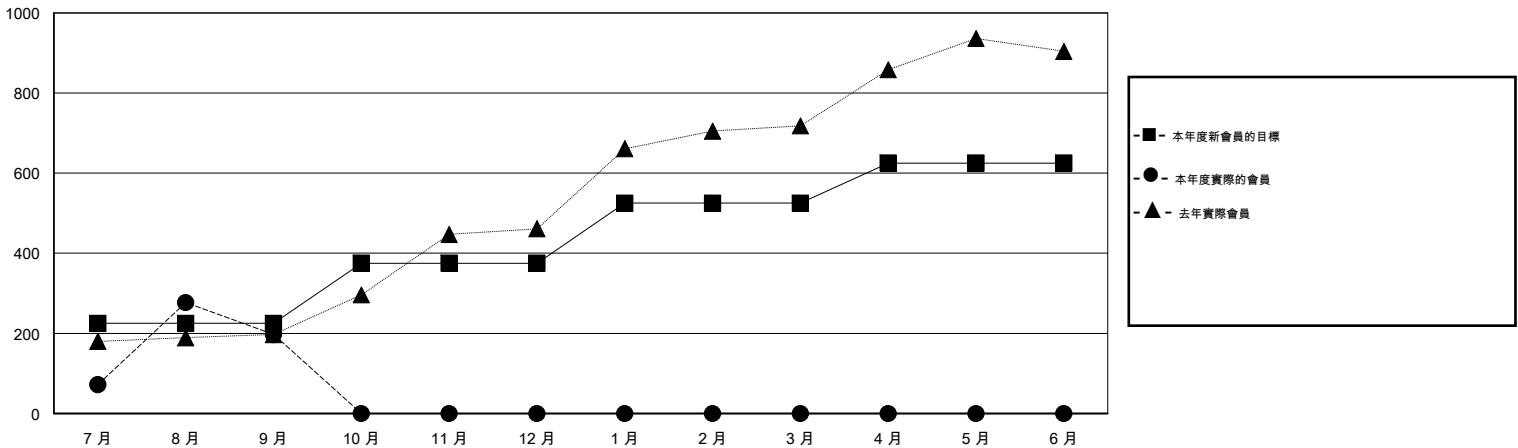

目標和實際會員累積

已取消的分會: 0	40 CLUBS OF 74 增添1位或以上的新會員	性別分佈
放棄的會員		男 1,399 (62.12%)
過世 0		女 853 (37.88%)
分會已取消 0	點擊這裡取得健康評估資料	家庭單位會員 226
其他 213		戶長 108
總計 213		非戶長 118